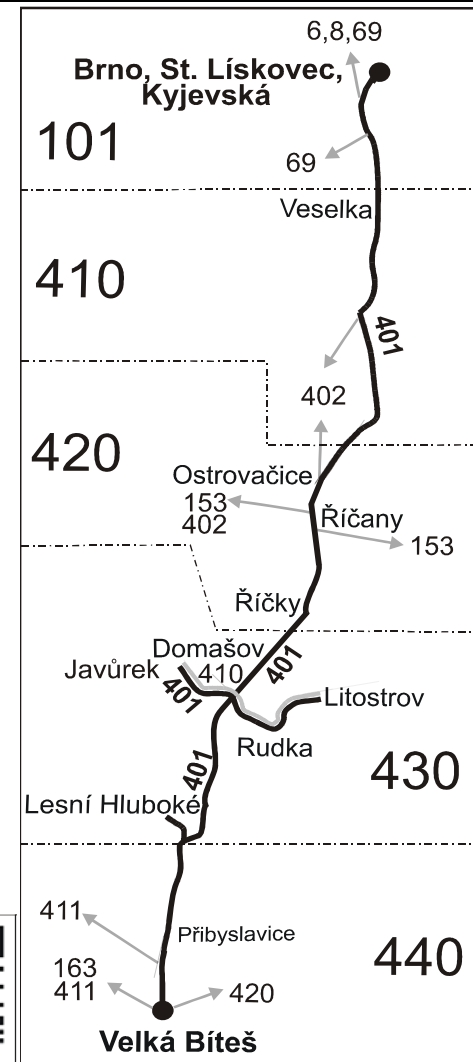

PRACOVNÍ DNY				SOBOTA + NEDELE												
Číslo spoje:				76	20	80	82	150	152	154	156	158	160	162	164	
Úsek	Zóna	Zastávka	⌘	⌘	⌘	⌘	Ⓢ	Ⓢ	Ⓢ	Ⓢ	Ⓢ	Ⓢ	Ⓢ	Ⓢ	Ⓢ	
Nelze vydat	440	Velká Bíteš, nám.	17:35		19:35	22:20	4:12	7:39	9:39	11:35	13:39	15:39	17:35	19:39		
	440	Velká Bíteš, cihelna (z)	17:37		19:37	22:22	4:14	7:41	9:41	11:37	13:41	15:41	17:37	19:41		
	440	Přibyslavice	17:39		19:39	22:24	4:16	7:43	9:43	11:39	13:43	15:43	17:39	19:43		
	440	Přibyslavice, motorest 9 křížů rozc. (z)	17:41		19:41	22:26	4:18	7:45	9:45	11:41	13:45	15:45	17:41	19:45		
	430	Lesní Hluboké	17:44		19:44	22:29	4:21			11:44			17:44			
	430	Lesní Hluboké, motel 9 křížů	17:46		19:46	22:31	4:23	7:46	9:46	11:46	13:46	15:46	17:46	19:46		
	430	Zálesná Zhoř, rozc. (z)	17:47		19:47	22:32	4:24	7:47	9:47	11:47	13:47	15:47	17:47	19:47		
	430	Domašov, cestmistrovství (z)	17:48		19:48	22:33	4:25	7:48	9:48	11:48	13:48	15:48	17:48	19:48		
	430	Litostrov		18:43			4:31									
	430	Rudka		18:47			4:34									
	430	Rudka, u křížku		18:48			4:35									
	430	Domašov					4:36									
	430	Domašov, u hřbitova					4:37									
	430	Javůrek					4:39									
	430	Domašov, u hřbitova					4:41									
	430	Domašov	17:50	18:50	19:50	22:35	4:43	7:50	9:50	11:50	13:50	15:50	17:50	19:50		
			⇒ 401 Velká Bíteš		19:06											
			⇒ 401 Litostrov	17:50												
		⇒ 410 Litostrov			20:07											
430	Domašov, Nový konec	17:52	18:52	19:52	22:37	4:45	7:52	9:52	11:52	13:52	15:52	17:52	19:52			
420	Říčany	17:54	18:54	19:54	22:39	4:47	7:54	9:54	11:54	13:54	15:54	17:54	19:54			
420	Říčany	17:58	18:58	19:58	22:43	4:51	7:58	9:58	11:58	13:58	15:58	17:58	19:58			
		⇒ 153 Ivančice		19:00												
		⇒ 402 Veverské Knínice														
420	Ostrovačice, nám. Viléma Mrštíka	18:00	19:00	20:00	22:45	4:53	8:00	10:00	12:00	14:00	16:00	18:00	20:00			
410	Omice, Kývalka (z)	18:04	19:04	20:04	22:49	4:57	8:04	10:04	12:04	14:04	16:04	18:04	20:04			
410	Popůvky, Vintrova	18:07	19:07	20:07	22:52	5:00	8:07	10:07	12:07	14:07	16:07	18:07	20:07			
410	Troubsko, Veselka (z)	18:09	19:09	20:09	22:53	5:02	8:09	10:09	12:09	14:09	16:09	18:09	20:09			
410	Troubsko, Kovopodník (z)	18:10	19:10	20:10	22:54	5:03	8:10	10:10	12:10	14:10	16:10	18:10	20:10			
101	Brno, Tranzitní plynovod (z)	18:11	19:11	20:11	22:54	5:04	8:11	10:11	12:11	14:11	16:11	18:11	20:11			
101	Brno, Pražská	18:12	19:12	20:12	22:55	5:05	8:12	10:12	12:12	14:12	16:12	18:12	20:12			
101	Brno, Skalní (o)	18:13	19:13	20:13	22:56	5:06	8:13	10:13	12:13	14:13	16:13	18:13	20:13			
101	Brno, Jemelkova (z)	18:14	19:14	20:14	22:57	5:07	8:14	10:14	12:14	14:14	16:14	18:14	20:14			
101	Brno, Starý Lískovec, smyčka	18:16	19:16	20:15	22:58	5:08	8:16	10:16	12:16	14:16	16:16	18:16	20:15			
101	Brno, Kurská (z)	18:17	19:17	20:16	22:59	5:09	8:17	10:17	12:17	14:17	16:17	18:17	20:16			
101	Brno, Kyjevská	18:19	19:19	20:17	23:00	5:10	8:19	10:19	12:19	14:19	16:19	18:19	20:17			

Vysvětlivky:

- ⇒ spoje navazující na linku 401
- (z) zastávka celodenně na znamení
- (o) zastávka od 20 do 5 hodin na znamení
- ⌘ odjezd zpravidla zajišťuje nízkopodlažní vozidlo
- ⌘ jede v pracovních dnech
- Ⓢ jede v sobotu
- † jede v neděli a ve státem uznávané svátky

10 nejede 24.12. a 31.12.
16 nejede 24.12.

Šťastnou cestu s IDS JMK

111123